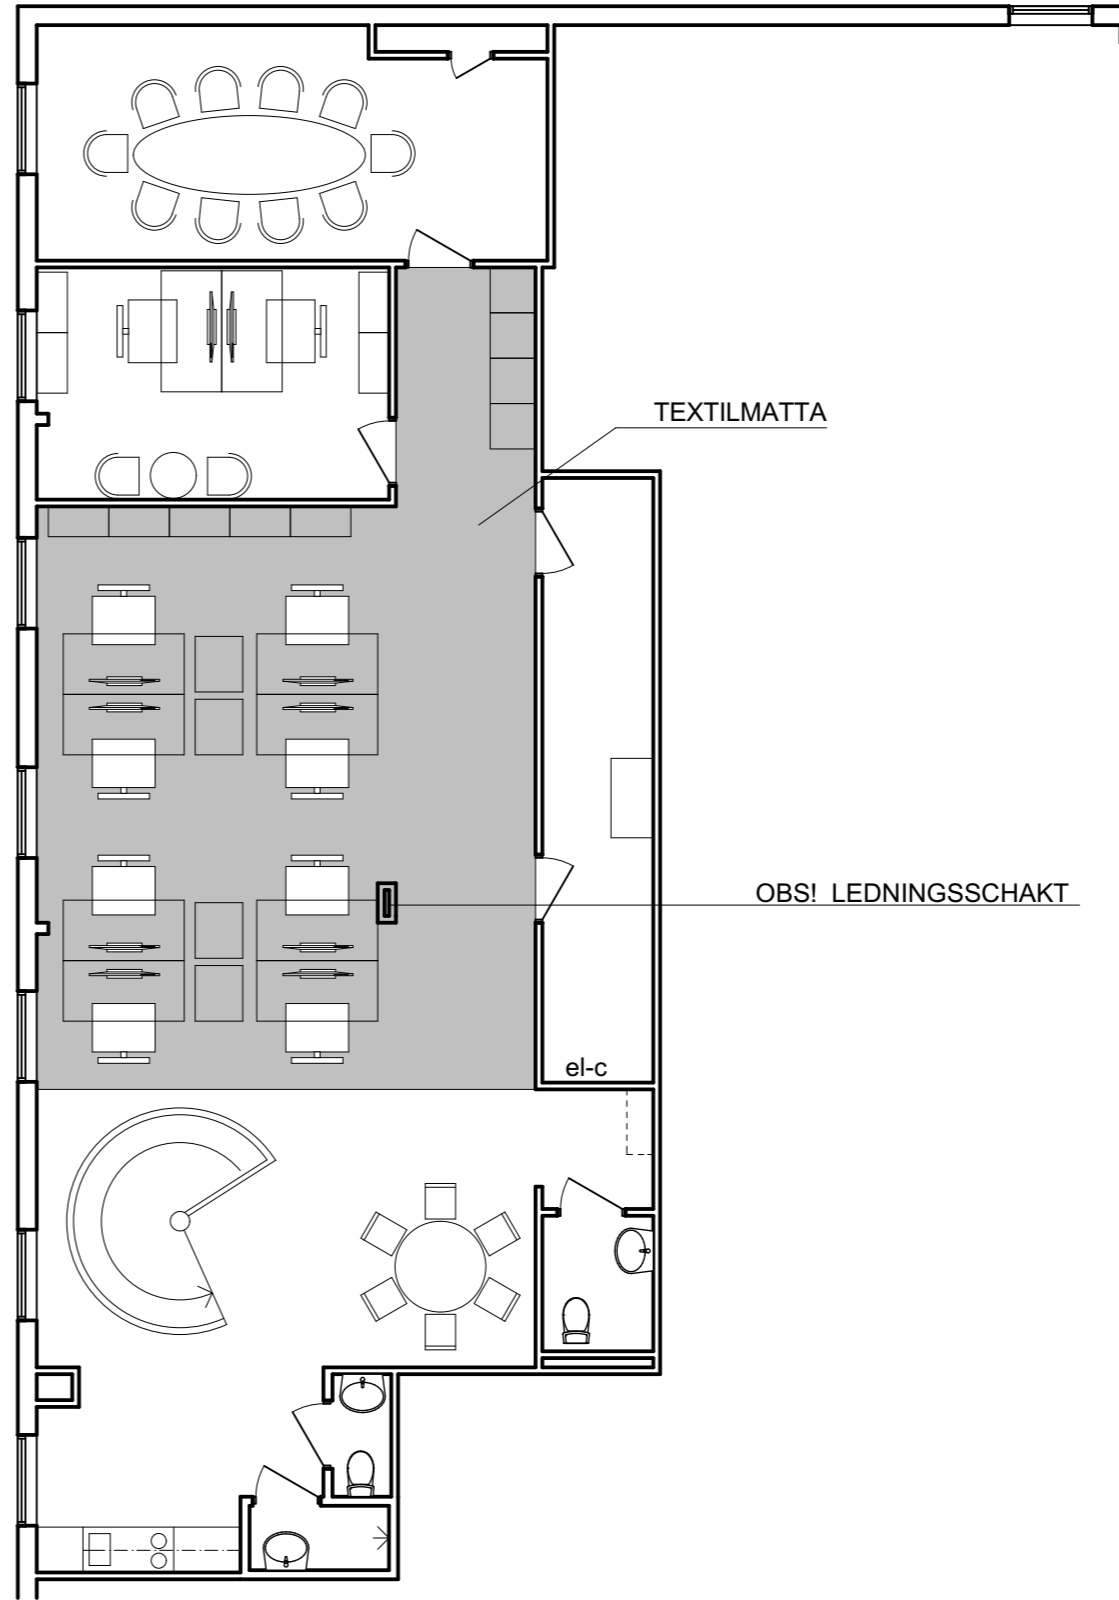

Våning 1 (9)
1:100

Våning 2 (3)
1:100

 <p>RÅDA konsulterande arkitekter</p> <p>Kindbovägen 12 435 30 MÖLNLYCKE Tel: 031-88 32 02 Mail: tomas.hedberg@radaark.se</p>	 <p>0 1 2 3 4 5 1:100</p>	<p>MÖLNDALS KOMMUN HELIUMGASEN 1 SKISS NTG Layout</p>
	<p>DATUM 2016-12-21</p> <p>UPPDRAG NR: #PIn</p>	<p>HANDLÄGGARE: Tomas Hedberg</p> <p>SKALA 1:100 VID A3</p>